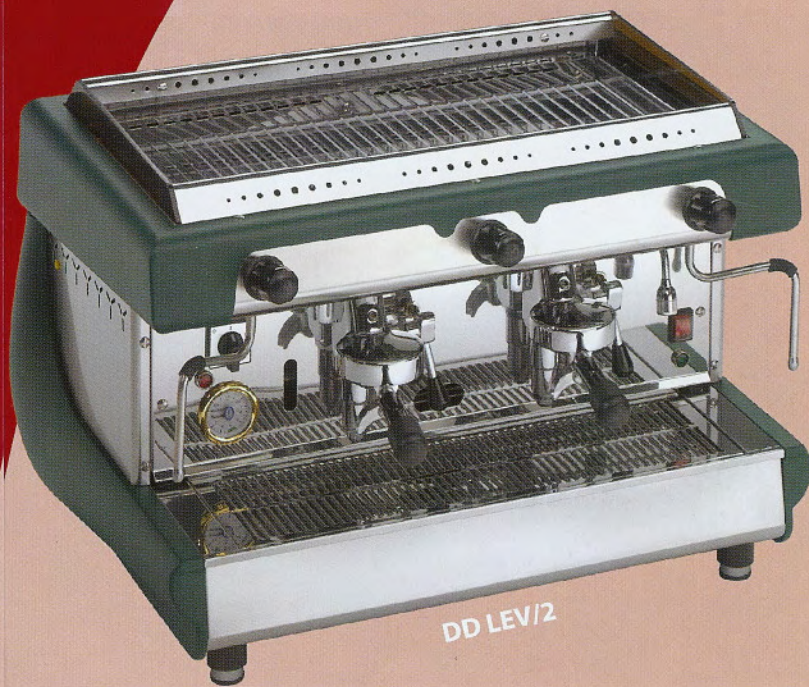

un buon caffè comincia da qui

DE LUX

presso coffee machines

DIADEMA

DE LUX

macchine per
caffè
espresso

DIADEMA

DE LUX

DD PUL/3

Modello semiautomatico a pulsante.

Semiautomatic model with switch.

Kaffeemaschine halbautomatisch mit Drucktasten.

Modèle semi-automatique avec interrupteur.

Modelo semi-automático a pulsador.

DD ELE/3

Modello elettronico a tastiera programmabile. Tè automatico.

Automatic programmable dosing model by keyboard. Automatic hot water spout.

Kaffeemaschine elektronisch programmierbar mit Drucktasten. Automatische heisswassergeber.

Modèle électronique avec dosage programmable a clavier. Lance eau chaude automatique.

Modelo automático con dosificación electrónica programable desde la botonera. Agua caliente automática.

B.F.C. s.r.l.
31029 z.i. Vittorio Veneto
(TV) ITALY
via Podgora, 46
tel. +390438912220
fax. +390438912356