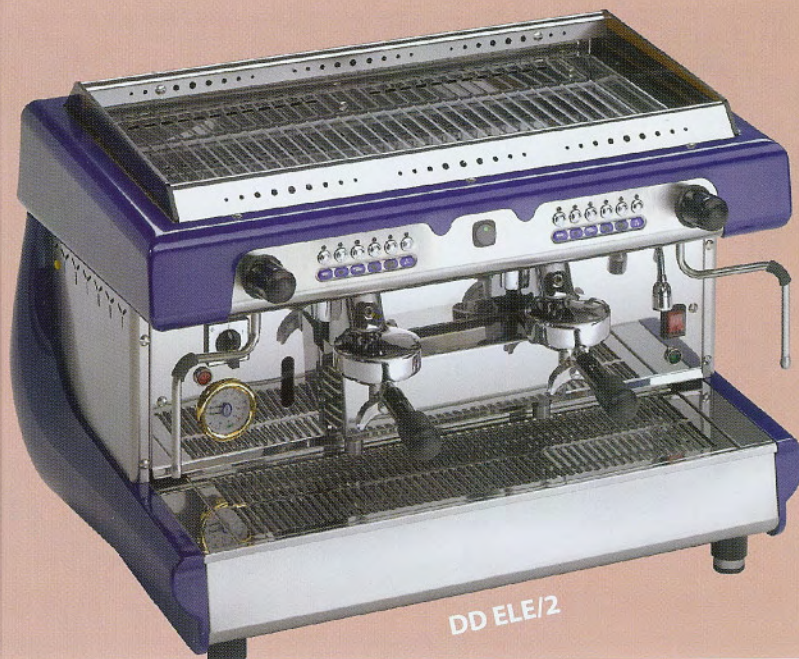

un buon caffè comincia da qui

DE LUX

presso coffee machines

DIADEMA

DE LUX

macchine per
caffè
espresso

DIADEMA

DE LUX

DD PUL/3

Modello semiautomatico a pulsante.

Semiautomatic model with switch.

Kaffeemaschine halbautomatisch mit Drucktasten.

Modèle semi-automatique avec interrupteur.

Modelo semi-automático a pulsador.

DD ELE/3

Modello elettronico a tastiera programmabile. Tè automatico.

Automatic programmable dosing model by keyboard. Automatic hot water spout.

Kaffeemaschine elektronisch programmierbar mit Drucktasten. Automatische heisswassergeber.

Modèle électronique avec dosage programmable a clavier. Lance eau chaude automatique.

Modelo automático con dosificación electrónica programable desde la botonera. Agua caliente automática.

B.F.C. s.r.l.
31029 z.i. Vittorio Veneto
(TV) ITALY
via Podgora, 46
tel. +390438912220
fax. +390438912356