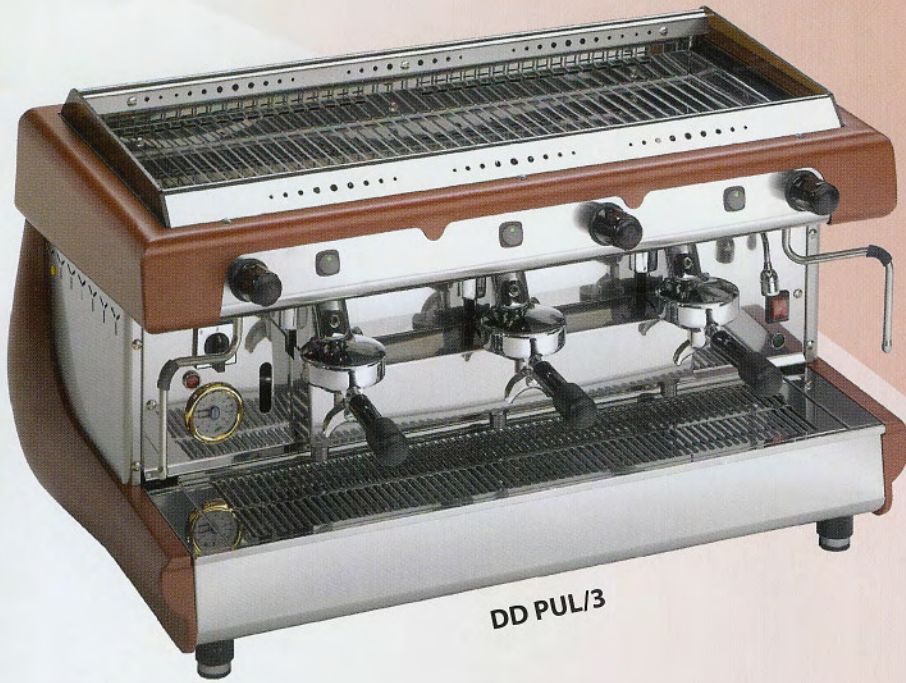

un buon caffè comincia da qui

DE LUX

presso coffee machines

DIADEMA

DE LUX

macchine per
caffè
espresso

DIADEMA

DE LUX

DD PUL/3

Modello semiautomatico a pulsante.

Semiautomatic model with switch.

Kaffeemaschine halbautomatisch mit Drucktasten.

Modèle semi-automatique avec interrupteur.

Modelo semi-automático a pulsador.

DD ELE/3

Modello elettronico a tastiera programmabile. Tè automatico.

Automatic programmable dosing model by keyboard. Automatic hot water spout.

Kaffeemaschine elektronisch programmierbar mit Drucktasten. Automatische heisswassergeber.

Modèle électronique avec dosage programmable a clavier. Lance eau chaude automatique.

Modelo automático con dosificación electrónica programable desde la botonera. Agua caliente automática.

B.F.C. s.r.l.
31029 z.i. Vittorio Veneto
(TV) ITALY
via Podgora, 46
tel. +390438912220
fax. +390438912356